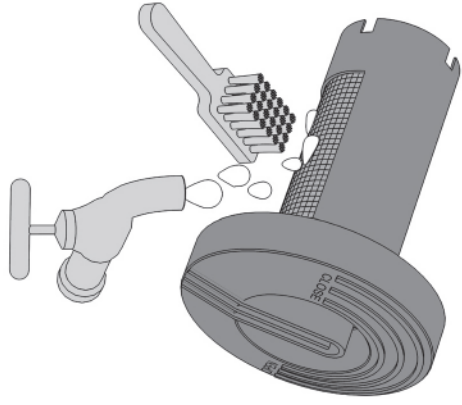

Filtersammler FS

- (GB) Filter Collector
- (NL) Tuinfilter
- (I) Filtro Collettore
- (P) Colector Filtrante

- (F) Collecteur Filtrant
- (S) Filtersamlare
- (E) Filtro Collector

2000810 braun
2000820 grau

70 m²

Ø 68-110

2.

1.