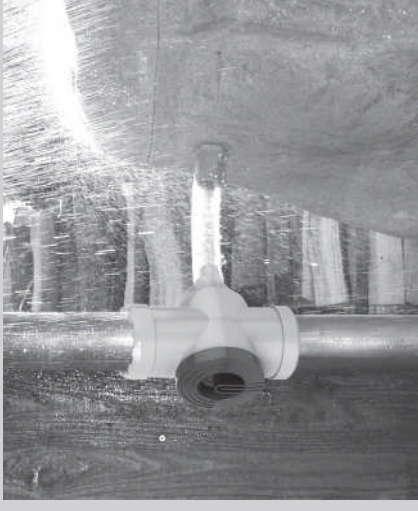

Filtersammler FS

- (GB) Filter Collector
- (NL) Tuinfilter
- (I) Filtro Collettore
- (P) Colector Filtrante

- (F) Collecteur Filtrant
- (S) Filtersamlare
- (E) Filtro Collector

2000810 braun
2000820 grau

70 m²

Ø 68-110

2.

1.